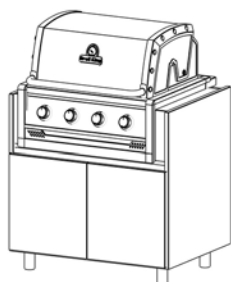

MODULES CUISSON

Module BBQ Broil King Série 400

Finition	Habillage	N° article	
HPL	Anthracite	OP5HABQ4	
	Blanc	OP5HBBQ4	
	Cambridge Oak	OP5HCBQ4	
	Industrial	OP5HIBQ4	
	Noir	OP5HNBQ4	
	Vulcano	OP5HVBQ4	
	Zebrano Grigio	OP5HZBQ4	
	Inox	-	OP5IBQ4
Millboard	Antik Oak	OP5MABQ4	
	Burnt Cedar	OP5MBBQ4	
	Coppered Oak	OP5MCBQ4	
	Golden Oak	OP5MGBQ4	
	Smoked Oak	OP5MSBQ4