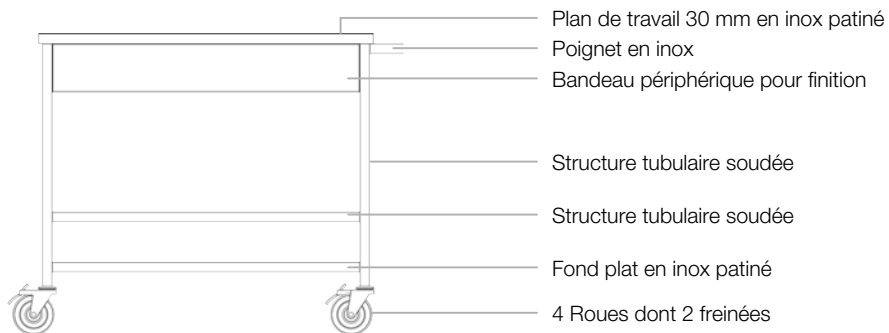

Desserte classique sur roulettes avec tube

Finition	Habillage	N° article
HPL	Anthracite	OPDESTHA
	Blanc	OPDESTHB
	Cambridge Oak	OPDESTHC
	Industrial	OPDESTHI
	Noir	OPDESTHN
	Vulcano	OPDESTHV
	Zebrano Grigio	OPDESTHZ
Millboard	Antik Oak	OPDESTMA
	Burnt Cedar	OPDESTMB
	Coppered Oak	OPDESTMC
	Golden Oak	OPDESTMG
	Smoked Oak	OPDESTMS