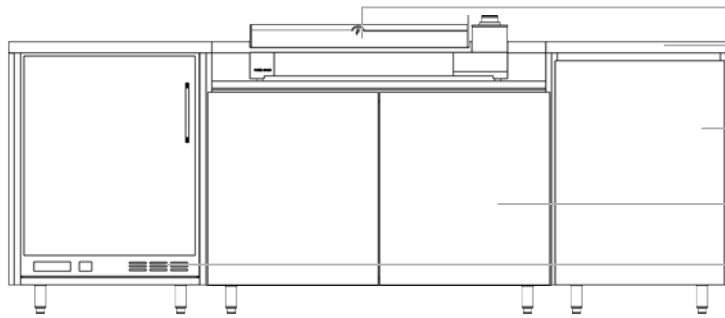

OP250

- Plancha gaz/électrique Forge Adour
- Plan de travail renforcé en acier inoxydable avec ponçage orbital.
- 1 porte battante droite pour bonbonne gaz haute ou basse (flexible prévu, détendeur à prévoir).
- 1 double porte battante centrale sous l'appareil de cuisson.
- 1 niche à gauche pour frigo intégrable Liebherr (modèle outdoor) ou Fagor (modèle vitré en espace abrité).
  Largeur : 620mm | Hauteur : 828 mm

L'appareil de cuisson et le réfrigérateur ne sont pas inclus dans les prix indiqués

Finition	Habillage	N° article
HPL	Anthracite	OP250HA
	Blanc	OP250HB
	Cambridge Oak	OP250HC
	Industrial	OP250HI
	Noir	OP250HN
	Vulcano	OP250HV
	Zebrano Grigio	OP250HZ
Inox	-	OP250I
Millboard	Antik Oak	OP250MA
	Burnt Cedar	OP250MB
	Coppered Oak	OP250MC
	Golden Oak	OP250MG
	Smoked Oak	OP250MS

Option(s)	N° article
Roues	OP2RO8
Evier & Mitigeur	OPEM