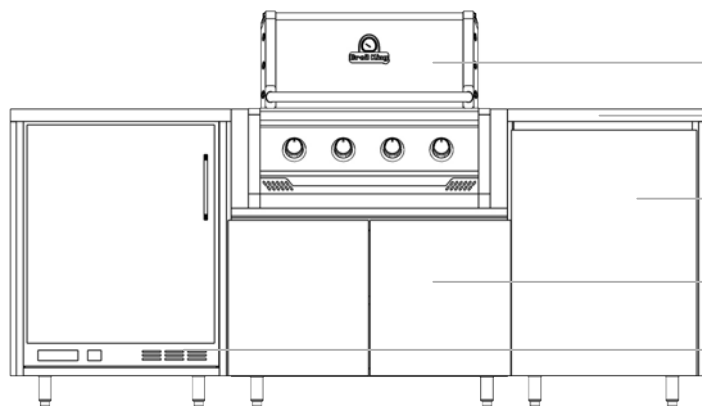

OP220

Barbecue Gaz Broil King Régal série 400

Plan de travail renforcé en acier inoxydable avec ponçage orbital.

1 porte battante droite pour bonbonne gaz haute ou basse (flexible prévu, détendeur à prévoir).

1 double porte battante centrale sous l'appareil de cuisson.

1 niche à gauche pour frigo intégrable Liebherr (modèle outdoor) ou Fagor (modèle vitré en espace abrité).
Largeur : 620mm | Hauteur : 828 mm

L'appareil de cuisson et le réfrigérateur ne sont pas inclus dans les prix indiqués

Finition	Habillage	N° article	
HPL	Anthracite	OP220HA	
	Blanc	OP220HB	
	Cambridge Oak	OP220HC	
	Industrial	OP220HI	
	Noir	OP220HN	
	Vulcano	OP220HV	
	Zebrano Grigio	OP220HZ	
	Inox	-	OP220I
Millboard	Antik Oak	OP220MA	
	Burnt Cedar	OP220MB	
	Coppered Oak	OP220MC	
	Golden Oak	OP220MG	
	Smoked Oak	OP220MS	

Option(s)	N° article
Roues	OP2RO8
Evier & Mitigeur	OPEM