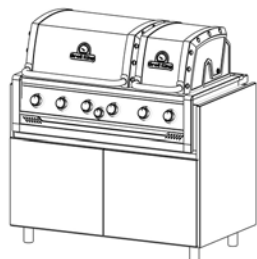

Module BBQ Broil King Série 600

Finition	Habillage	N° article	
HPL	Anthracite	OP5HABQ6	
	Blanc	OP5HBBQ6	
	Cambridge Oak	OP5HCBQ6	
	Industrial	OP5HIBQ6	
	Noir	OP5HNBQ6	
	Vulcano	OP5HVBQ6	
	Zebrano Grigio	OP5HZBQ6	
	Inox	-	OP5IBQ6
Millboard	Antik Oak	OP5MABQ6	
	Burnt Cedar	OP5MBBQ6	
	Coppered Oak	OP5MCBQ6	
	Golden Oak	OP5MGBQ6	
	Smoked Oak	OP5MSBQ6