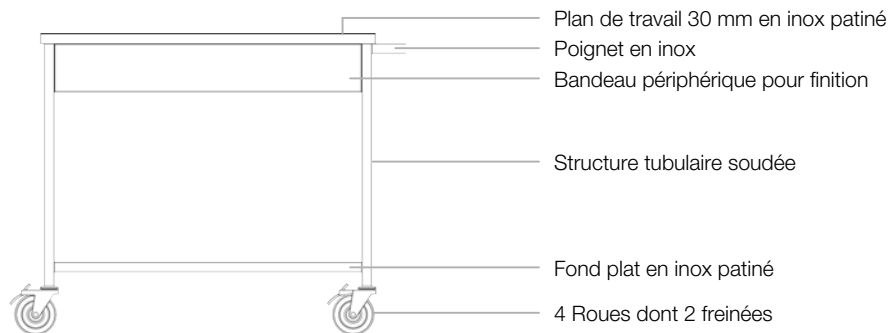

OPMobile

Desserte classique sur roulettes sans tube

Finition	Habillage	N° article
HPL	Anthracite	OPDESHA
	Blanc	OPDESHB
	Cambridge Oak	OPDESHC
	Industrial	OPDESHI
	Noir	OPDESHN
	Vulcano	OPDESHV
	Zebrano Grigio	OPDESHZ
Millboard	Antik Oak	OPDESMA
	Burnt Cedar	OPDESMB
	Coppered Oak	OPDESMC
	Golden Oak	OPDESMG
	Smoked Oak	OPDESMS