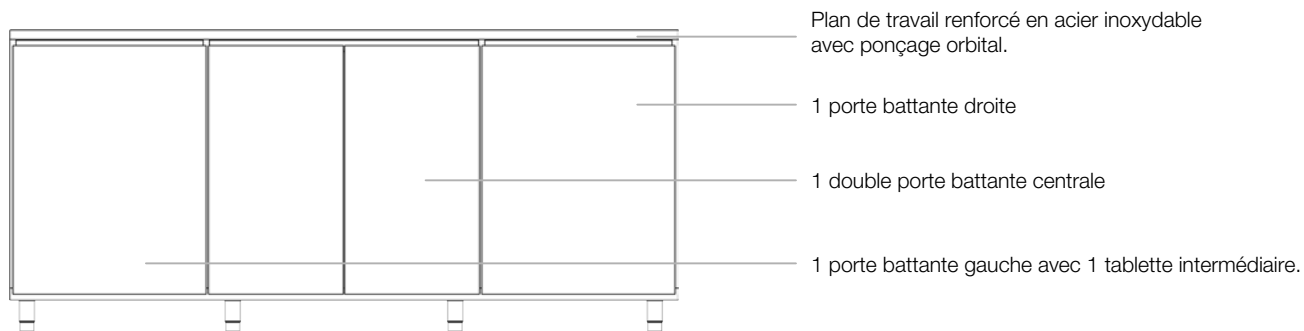

OP210S

Finition	Habillage	N° article
HPL	Anthracite	OP210SHA
	Blanc	OP210SHB
	Cambridge Oak	OP210SHC
	Industrial	OP210SHI
	Noir	OP210SHN
	Vulcano	OP210SHV
	Zebrano Grigio	OP210SHZ
Inox	-	OP210SI
Millboard	Antik Oak	OP210SMA
	Burnt Cedar	OP210SMB
	Coppered Oak	OP210SMC
	Golden Oak	OP210SMG
	Smoked Oak	OP210SMS

Option(s)	N° article
Roues	OP2RO8
Evier & Mitigeur	OPEM