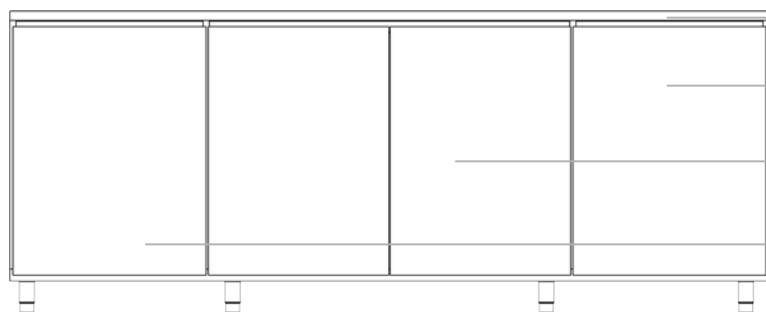

OP240S

Plan de travail renforcé en acier inoxydable avec ponçage orbital.

1 porte battante droite

1 double porte battante centrale

1 porte battante gauche avec
1 tablette intermédiaire.

Finition	Habillage	N° article
HPL	Anthracite	OP240SHA
	Blanc	OP240SHB
	Cambridge Oak	OP240SHC
	Industrial	OP240SHI
	Noir	OP240SHN
	Vulcano	OP240SHV
	Zebrano Grigio	OP240SHZ
Inox	-	OP240SI
Millboard	Antik Oak	OP240SMA
	Burnt Cedar	OP240SMB
	Coppered Oak	OP240SMC
	Golden Oak	OP240SMG
	Smoked Oak	OP240SMS

Option(s)	N° article
Roues	OP2RO8
Evier & Mitigeur	OPEM