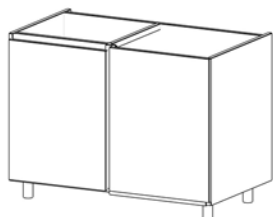

Module d'Angle - Gauche

Finition	Habillage	N° article	
HPL	Anthracite	OP5HAAG	
	Blanc	OP5HBAG	
	Cambridge Oak	OP5HCAG	
	Industrial	OP5HIAG	
	Noir	OP5HNAG	
	Vulcano	OP5HVAG	
	Zebrano Grigio	OP5HZAG	
	Inox	-	OP5IAG
Millboard	Antik Oak	OP5MAAG	
	Burnt Cedar	OP5MBAG	
	Coppered Oak	OP5MCAG	
	Golden Oak	OP5MGAG	
	Smoked Oak	OP5MSAG