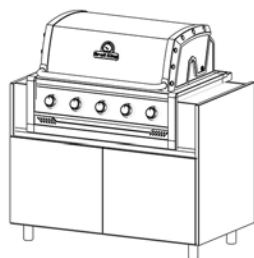

Module BBQ Broil King Série 500

Finition	Habillage	N° article	
HPL	Anthracite	OP5HABQ5	
	Blanc	OP5HBBQ5	
	Cambridge Oak	OP5HCBQ5	
	Industrial	OP5HIBQ5	
	Noir	OP5HNBQ5	
	Vulcano	OP5HVBQ5	
	Zebrano Grigio	OP5HZBQ5	
	Inox	-	OP5IBQ5
Millboard	Antik Oak	OP5MABQ5	
	Burnt Cedar	OP5MBBQ5	
	Coppered Oak	OP5MCBQ5	
	Golden Oak	OP5MGBQ5	
	Smoked Oak	OP5MSBQ5