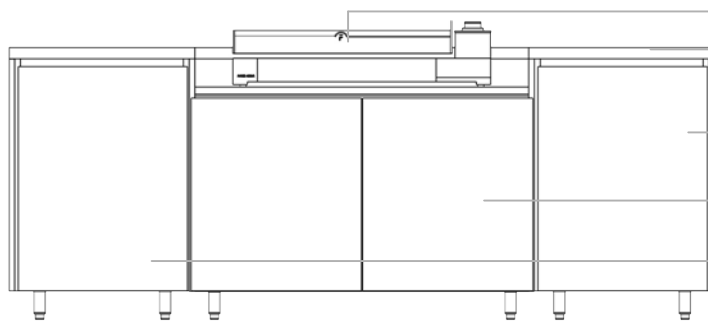

OP240

- Plancha gaz/électrique Forge Adour
- Plan de travail renforcé en acier inoxydable avec ponçage orbital.
- 1 porte battante droite pour bonbonne gaz haute ou basse (flexible prévu, détendeur à prévoir).
- 1 double porte battante centrale sous l'appareil de cuisson.
- 1 porte battante gauche avec 1 tablette intermédiaire.

L'appareil de cuisson n'est pas inclus dans les prix indiqués

Finition	Habillage	N° article
HPL	Anthracite	OP240HA
	Blanc	OP240HB
	Cambridge Oak	OP240HC
	Industrial	OP240HI
	Noir	OP240HN
	Vulcano	OP240HV
	Zebrano Grigio	OP240HZ
Inox	-	OP240I
Millboard	Antik Oak	OP240MA
	Burnt Cedar	OP240MB
	Coppered Oak	OP240MC
	Golden Oak	OP240MG
	Smoked Oak	OP240MS

Option(s)	N° article
Roues	OP2RO8
Evier & Mitigeur	OPEM