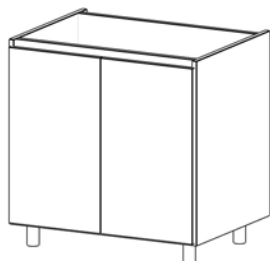

MODULES PORTES BATTANTES

Module 2 Portes Battantes + 1
tablette int. 912mm