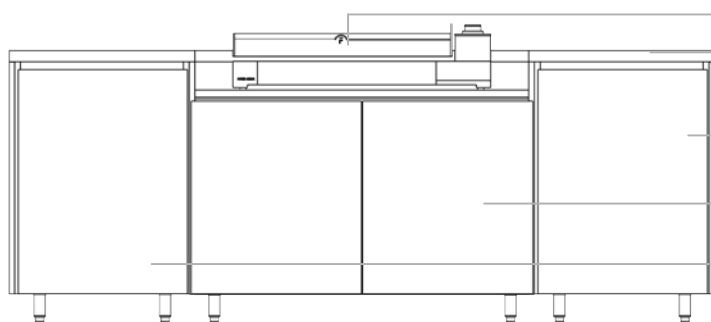

OP240

- Plancha gaz/électrique Forge Adour
- Plan de travail renforcé en acier inoxydable avec ponçage orbital.
- 1 porte battante droite pour bonbonne gaz haute ou basse (flexible prévu, détendeur à prévoir).
- 1 double porte battante centrale sous l'appareil de cuisson.
- 1 porte battante gauche avec 1 tablette intermédiaire.

L'appareil de cuisson n'est pas inclus dans les prix indiqués

Finition	Habillage	N° article	Prix HTVA	
HPL	Anthracite	OP240HA	5247,94€	
	Blanc	OP240HB	5247,94€	
	Cambridge Oak	OP240HC	5247,94€	
	Industrial	OP240HI	5247,94€	
	Noir	OP240HN	5247,94€	
	Vulcano	OP240HV	5247,94€	
	Zebrano Grigio	OP240HZ	5247,94€	
	Inox	-	OP240I	4917,36€
Millboard	Antik Oak	OP240MA	5537,20€	
	Burnt Cedar	OP240MB	5537,20€	
	Coppered Oak	OP240MC	5537,20€	
	Golden Oak	OP240MG	5537,20€	
	Smoked Oak	OP240MS	5537,20€	

Option(s)	N° article	Prix HTVA
Roues	OP2RO8	206,62€
Evier & Mitigeur	OPEM	329,76€