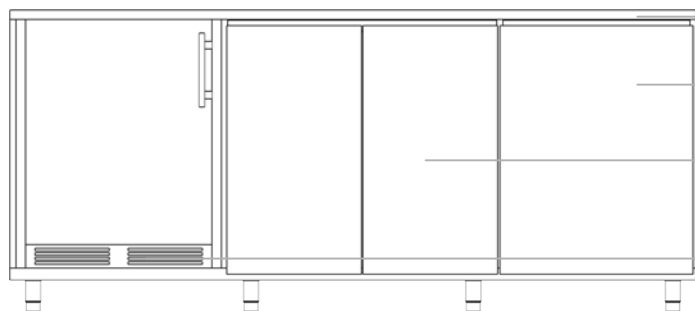

OP220S

Plan de travail renforcé en acier inoxydable avec ponçage orbital.

1 porte battante droite

1 double porte battante centrale

1 niche à gauche pour frigo intégrable Liebherr (modèle outdoor) ou Fagor (modèle vitré en espace abrité).
Largeur : 620mm | Hauteur : 828 mm

Le réfrigérateur n'est pas inclus dans les prix indiqués

Finition	Habillage	N° article	Prix HTVA
HPL	Anthracite	OP220SHA	4504,14€
	Blanc	OP220SHB	4504,14€
	Cambridge Oak	OP220SHC	4504,14€
	Industrial	OP220SHI	4504,14€
	Noir	OP220SHN	4504,14€
	Vulcano	OP220SHV	4504,14€
	Zebrano Grigio	OP220SHZ	4504,14€
Inox	-	OP220SI	4173,56€
Millboard	Antik Oak	OP220SMA	4793,39€
	Burnt Cedar	OP220SMB	4793,39€
	Coppered Oak	OP220SMC	4793,39€
	Golden Oak	OP220SMG	4793,39€
	Smoked Oak	OP220SMS	4793,39€

Option(s)	N° article	Prix HTVA
Roues	OP2RO8	206,62€
Evier & Mitigeur	OPEM	329,76€