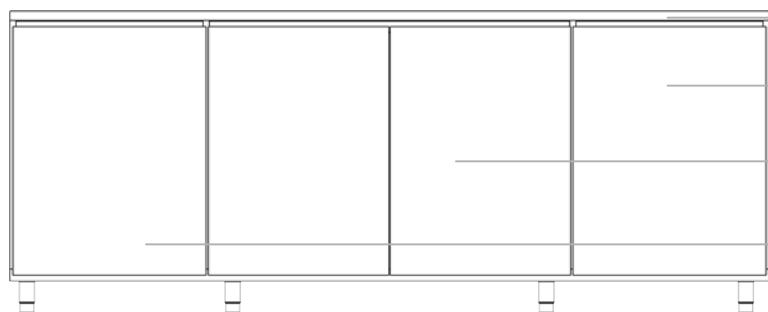

OP240S

Plan de travail renforcé en acier inoxydable avec ponçage orbital.

1 porte battante droite

1 double porte battante centrale

1 porte battante gauche avec
1 tablette intermédiaire.

Finition	Habillage	N° article	Prix HTVA	
HPL	Anthracite	OP240SHA	5247,94€	
	Blanc	OP240SHB	5247,94€	
	Cambridge Oak	OP240SHC	5247,94€	
	Industrial	OP240SHI	5247,94€	
	Noir	OP240SHN	5247,94€	
	Vulcano	OP240SHV	5247,94€	
	Zebrano Grigio	OP240SHZ	5247,94€	
	Inox	-	OP240SI	4917,36€
Millboard	Antik Oak	OP240SMA	5537,20€	
	Burnt Cedar	OP240SMB	5537,20€	
	Coppered Oak	OP240SMC	5537,20€	
	Golden Oak	OP240SMG	5537,20€	
	Smoked Oak	OP240SMS	5537,20€	

Option(s)	N° article	Prix HTVA
Roues	OP2RO8	206,62€
Evier & Mitigeur	OPEM	329,76€