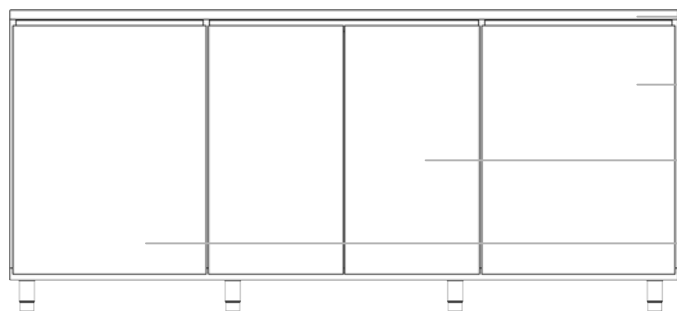

OP210S

Plan de travail renforcé en acier inoxydable avec ponçage orbital.

1 porte battante droite

1 double porte battante centrale

1 porte battante gauche avec 1 tablette intermédiaire.

Finition	Habillage	N° article	Prix HTVA	
HPL	Anthracite	OP210SHA	4834,72€	
	Blanc	OP210SHB	4834,72€	
	Cambridge Oak	OP210SHC	4834,72€	
	Industrial	OP210SHI	4834,72€	
	Noir	OP210SHN	4834,72€	
	Vulcano	OP210SHV	4834,72€	
	Zebrano Grigio	OP210SHZ	4834,72€	
	Inox	-	OP210SI	4504,14€
Millboard	Antik Oak	OP210SMA	5123,97€	
	Burnt Cedar	OP210SMB	5123,97€	
	Coppered Oak	OP210SMC	5123,97€	
	Golden Oak	OP210SMG	5123,97€	
	Smoked Oak	OP210SMS	5123,97€	

Option(s)	N° article	Prix HTVA
Roues	OP2RO8	206,62€
Evier & Mitigeur	OPEM	329,76€