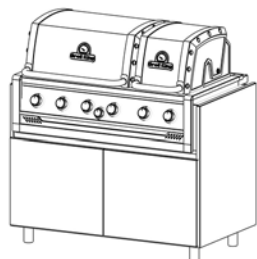

Module BBQ Broil King Série 600

Finition	Habillage	N° article	Prix HTVA	
HPL	Anthracite	OP5HABQ6	1768,60€	
	Blanc	OP5HBBQ6	1768,60€	
	Cambridge Oak	OP5HCBQ6	1768,60€	
	Industrial	OP5HIBQ6	1768,60€	
	Noir	OP5HNBQ6	1768,60€	
	Vulcano	OP5HVBQ6	1768,60€	
	Zebrano Grigio	OP5HZBQ6	1768,60€	
	Inox	-	OP5IBQ6	1735,54€
Millboard	Antik Oak	OP5MABQ6	1764,46€	
	Burnt Cedar	OP5MBBQ6	1764,46€	
	Coppered Oak	OP5MCBQ6	1764,46€	
	Golden Oak	OP5MGBQ6	1764,46€	
	Smoked Oak	OP5MSBQ6	1764,46€