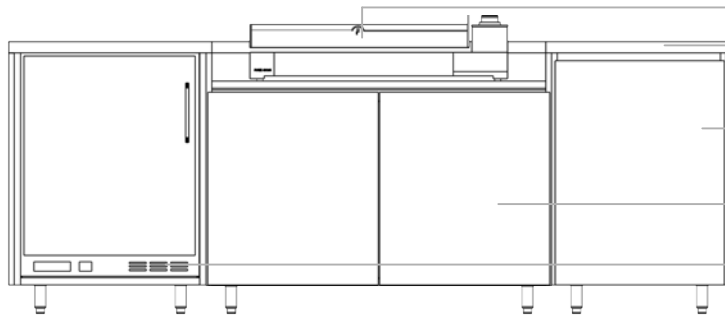

OP250

L'appareil de cuisson et le réfrigérateur ne sont pas inclus dans les prix indiqués

- Plancha gaz/électrique Forge Adour
- Plan de travail renforcé en acier inoxydable avec ponçage orbital.
- 1 porte battante droite pour bonbonne gaz haute ou basse (flexible prévu, détendeur à prévoir).
- 1 double porte battante centrale sous l'appareil de cuisson.
- 1 niche à gauche pour frigo intégrable Liebherr (modèle outdoor) ou Fagor (modèle vitré en espace abrité).
  Largeur : 620mm | Hauteur : 828 mm

Finition	Habillage	N° article	Prix HTVA	
HPL	Anthracite	OP250HA	4917,36€	
	Blanc	OP250HB	4917,36€	
	Cambridge Oak	OP250HC	4917,36€	
	Industrial	OP250HI	4917,36€	
	Noir	OP250HN	4917,36€	
	Vulcano	OP250HV	4917,36€	
	Zebrano Grigio	OP250HZ	4917,36€	
	Inox	-	OP250I	4586,78€
Millboard	Antik Oak	OP250MA	5206,62€	
	Burnt Cedar	OP250MB	5206,62€	
	Coppered Oak	OP250MC	5206,62€	
	Golden Oak	OP250MG	5206,62€	
	Smoked Oak	OP250MS	5206,62€	

Option(s)	N° article	Prix HTVA
Roues	OP2RO8	206,62€
Evier & Mitigeur	OPEM	329,76€