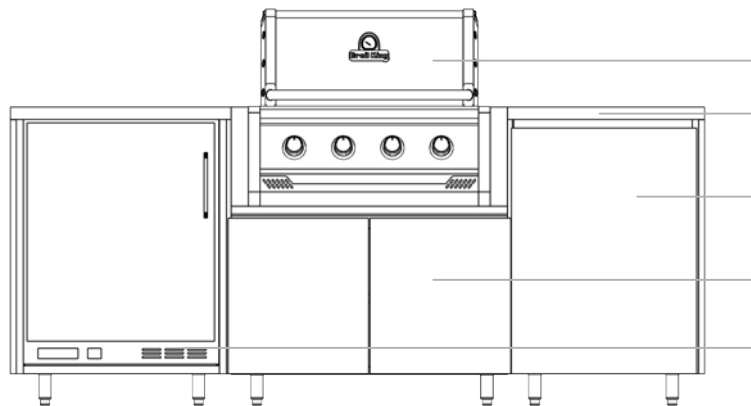

OP220

Barbecue Gaz Broil King Régal série 400

Plan de travail renforcé en acier inoxydable avec ponçage orbital.

1 porte battante droite pour bonbonne gaz haute ou basse (flexible prévu, détendeur à prévoir).

1 double porte battante centrale sous l'appareil de cuisson.

1 niche à gauche pour frigo intégrable Liebherr (modèle outdoor) ou Fagor (modèle vitré en espace abrité).
Largeur : 620mm | Hauteur : 828 mm

L'appareil de cuisson et le réfrigérateur ne sont pas inclus dans les prix indiqués

Finition	Habillage	N° article	Prix HTVA	
HPL	Anthracite	OP220HA	4504,14€	
	Blanc	OP220HB	4504,14€	
	Cambridge Oak	OP220HC	4504,14€	
	Industrial	OP220HI	4504,14€	
	Noir	OP220HN	4504,14€	
	Vulcano	OP220HV	4504,14€	
	Zebrano Grigio	OP220HZ	4504,14€	
	Inox	-	OP220I	4173,56€
Millboard	Antik Oak	OP220MA	4793,39€	
	Burnt Cedar	OP220MB	4793,39€	
	Coppered Oak	OP220MC	4793,39€	
	Golden Oak	OP220MG	4793,39€	
	Smoked Oak	OP220MS	4793,39€	

Option(s)	N° article	Prix HTVA
Roues	OP2RO8	206,62€
Evier & Mitigeur	OPEM	329,76€