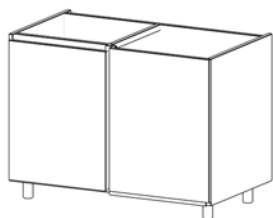

Module Ouvert 766mm

N° article	Dimensions (mm)
OP5IOT76	766 x 700 x 950

Module Ouvert 1052mm

N° article	Dimensions (mm)
OP5IOT105	1052 x 700 x 950

AUTRES MODULES

Module 1 Tiroir à Bouteilles 317mm

Finition	Habillage	N° article	Prix HTVA
HPL	Anthracite	OP5HA1TB	1429,75€
	Industrial	OP5HC1TB	1429,75€
	Noir	OP5HI1TB	1429,75€
	Vulcano	OP5HV1TB	1429,75€
	Zebrano Grigio	OP5HZ1TB	1429,75€
Inox	-	OP5I1TB	1429,75€
Millboard	Antik Oak	OP5MA1TB	1429,75€
	Burnt Cedar	OP5MB1TB	1429,75€
	Coppered Oak	OP5MC1TB	1429,75€
	Golden Oak	OP5MG1TB	1429,75€
	Smoked Oak	OP5MS1TB	1429,75€