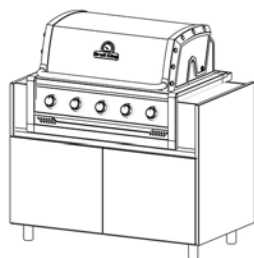

Module BBQ Broil King Série 500

Finition	Habillage	N° article	Prix HTVA	
HPL	Anthracite	OP5HABQ5	1768,60€	
	Blanc	OP5HBBQ5	1768,60€	
	Cambridge Oak	OP5HCBQ5	1768,60€	
	Industrial	OP5HIBQ5	1768,60€	
	Noir	OP5HNBQ5	1768,60€	
	Vulcano	OP5HVBQ5	1768,60€	
	Zebrano Grigio	OP5HZBQ5	1768,60€	
	Inox	-	OP5IBQ5	1735,54€
Millboard	Antik Oak	OP5MABQ5	1764,46€	
	Burnt Cedar	OP5MBBQ5	1764,46€	
	Coppered Oak	OP5MCBQ5	1764,46€	
	Golden Oak	OP5MGBQ5	1764,46€	
	Smoked Oak	OP5MSBQ5	1764,46€