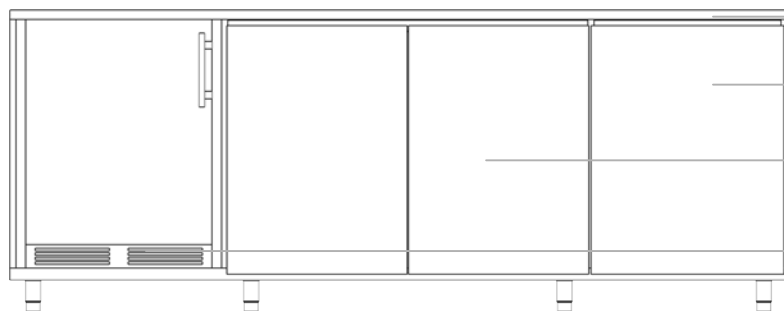

OP250S

Plan de travail renforcé en acier inoxydable avec ponçage orbital.

1 porte battante droite

1 double porte battante centrale

1 niche à gauche pour frigo intégrable Liebherr (modèle outdoor) ou Fagor (modèle vitré en espace abrité).
Largeur : 620mm | Hauteur : 828 mm

Le réfrigérateur n'est pas inclus dans les prix indiqués

Finition	Habillage	N° article	Prix HTVA
HPL	Anthracite	OP250SHA	4917,36€
	Blanc	OP250SHB	4917,36€
	Cambridge Oak	OP250SHC	4917,36€
	Industrial	OP250SHI	4917,36€
	Noir	OP250SHN	4917,36€
	Vulcano	OP250SHV	4917,36€
	Zebrano Grigio	OP250SHZ	4917,36€
Inox	-	OP250SI	4585,95€
Millboard	Antik Oak	OP250SMA	5206,62€
	Burnt Cedar	OP250SMB	5206,62€
	Coppered Oak	OP250SMC	5206,62€
	Golden Oak	OP250SMG	5206,62€
	Smoked Oak	OP250SMS	5206,62€

Option(s)	N° article	Prix HTVA
Roues	OP2RO8	206,62€
Evier & Mitigeur	OPEM	329,76€